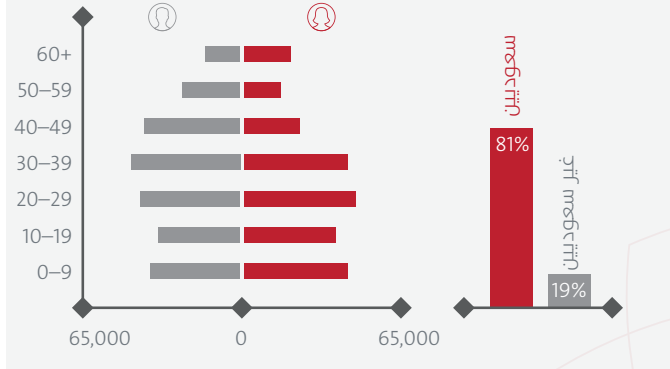

الباحة

مدينة التراث والتنوع الطبيعي

نظرة عامة

الدخل والإنفاق الأسري¹

عام ٢٠١٣

ملاحظة: بيانات الدخل والإنفاق وعدد السكان الموضحة خاصة بالمنطقة، المناطق الجغرافية غير مفصلة
1. متوسط دخل الأسرة ونفقاتها الشهرية (ريال سعودي / شهر)
المصدر: الهيئة العامة للإحصاء، البحث المكتبي، تحليل الفريق

عدد السكان

عام 2016

المناخ

معدل هطول أمطار (مم)

درجات الحرارة (درجة مئوية)

المتاحف

العدد الإجمالي: 2

مناطق محمية¹