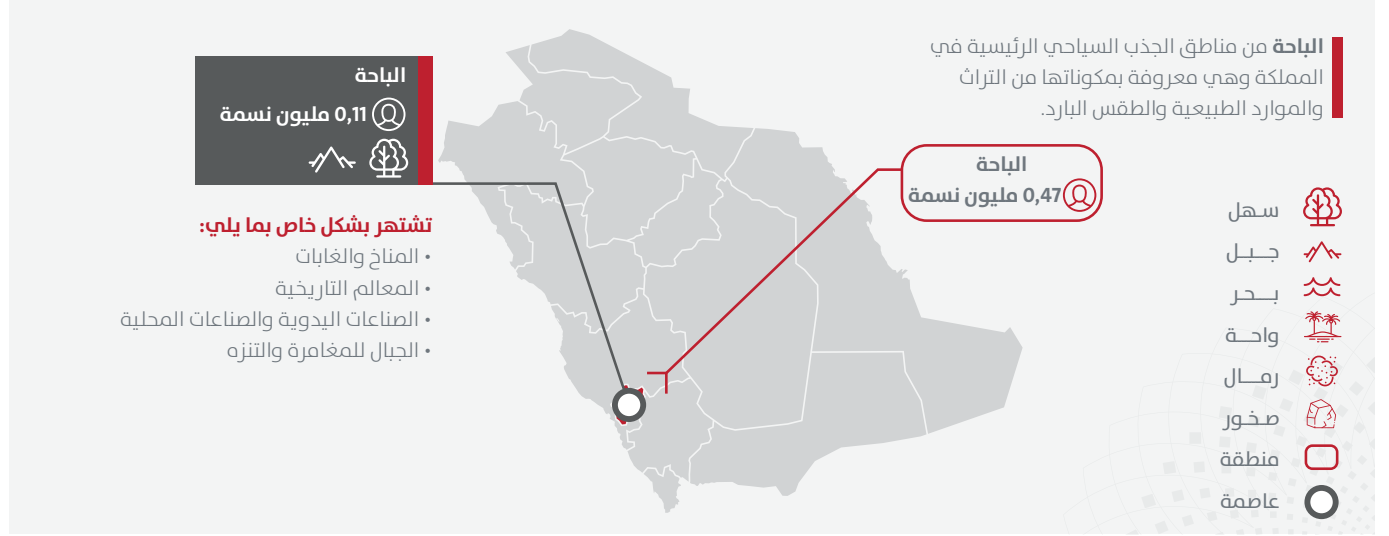

الباحة

مدينة التراث والتنوع الطبيعي

نظرة عامة

الدخل والإنفاق الأسري¹

عام ٢٠١٣

ملاحظة: بيانات الدخل والإنفاق وعدد السكان الموضحة خاصة بالمنطقة، المناطق الجغرافية غير مفصلة
1. متوسط دخل الأسرة ونفقاتها الشهرية (ريال سعودي / شهر)
المصدر: الهيئة العامة للإحصاء، البحث المكتبي، تحليل الفريق

1. مناطق المحميات هي حدائق وطنية ومحميات للحياة البرية تتبع الهيئة السعودية للحياة البرية أو وزارة البيئة والمياه والزراعة أو غيرها من المؤسسات العامة المصدر: الهيئة السعودية للحياة الفطرية، الهيئة العامة للإحياء، البحث المكتبي، تحليل الفريق