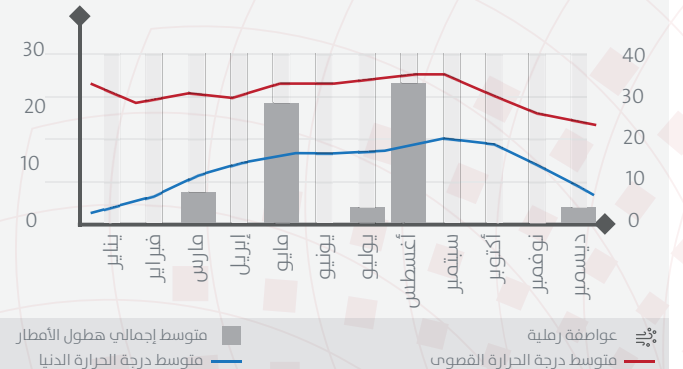

الباحة

مدينة التراث والتنوع الطبيعي

نظرة عامة

الدخل والإنفاق الأسري¹

عام ٢٠١٣

ملاحظة: بيانات الدخل والإنفاق وعدد السكان الموضحة خاصة بالمنطقة، المناطق الجغرافية غير مفصلة
1. متوسط دخل الأسرة ونفقاتها الشهرية (ريال سعودي / شهر)
المصدر: الهيئة العامة للإحصاء، البحث المكتبي، تحليل الفريق

عدد السكان

عام 2016

المناخ

معدل هطول أمطار (مم)

درجات الحرارة (درجة مئوية)

المتاحف

العدد الإجمالي: 2

مناطق محمية¹